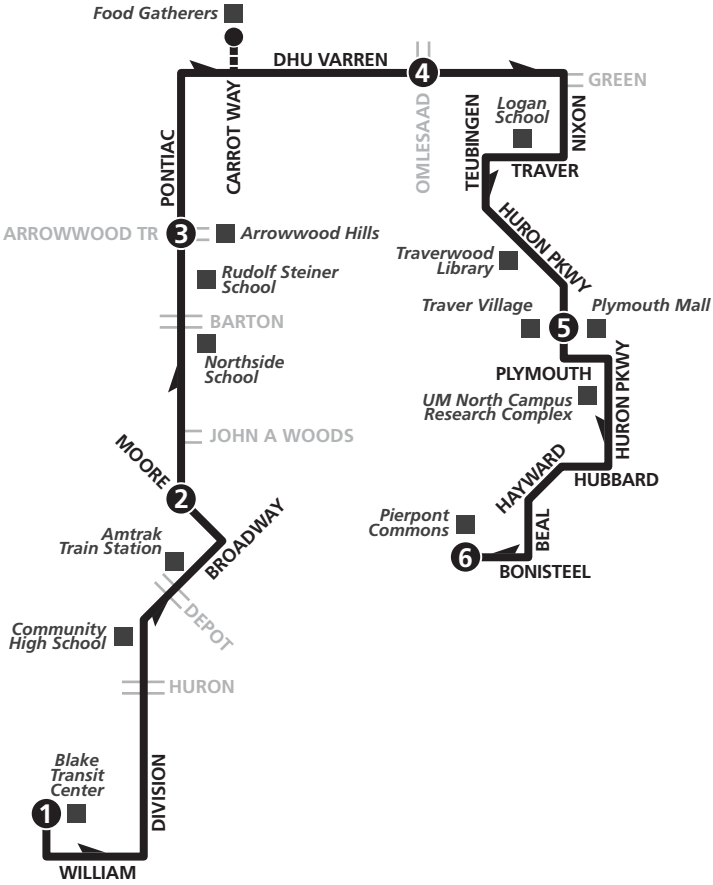

# ROUTE 1 PONTIAC-DHU VARREN From Downtown

## MONDAY - FRIDAY

	Blake Transit Center	Pontiac & Moore	Arrowwood Hills	Dhu Varren & Omlesaad	Plymouth Mall	Pierpont Commons
	1	2	3	4	5	6
	<b>START</b>					<b>END</b>
A M ▼	6:48	6:53	6:57	7:02	7:09	7:15
	7:18	7:23	7:27	7:32	7:39	7:45
	7:48	7:53	7:57	8:02	8:09	8:15
	8:18	8:23	8:27	8:32	8:39	8:45
	8:48	8:53	8:57	9:02	9:09	9:15
	9:18	9:23	9:27	9:32	9:39	9:45
	9:48	9:53	9:57	10:02	10:09	10:15
	10:18	10:23	10:27	10:32	10:39	10:45
	10:48	10:53	10:57	11:02	11:09	11:15
	11:18	11:23	11:27	11:32	11:39	11:45
P M ▼	11:48	11:53	11:57	12:02	12:09	12:15
	12:18	12:23	12:27	12:32	12:39	12:45
	12:48	12:53	12:57	1:02	1:09	1:15
	1:18	1:23	1:27	1:32	1:39	1:45
	1:48	1:53	1:57	2:02	2:09	2:15
	2:18	2:23	2:27	2:32	2:39	2:45
	2:48	2:53	2:57	3:02	3:09	3:15
	3:18	3:23	3:27	3:32	3:39	3:45
	3:48	3:53	3:57	4:02	4:09	4:15
	4:18	4:23	4:27	4:32	4:39	4:45
4:48	4:53	4:57	5:02	5:09	5:15	
5:18	5:23	5:27	5:32	5:39	5:45	

Schedule continues on next page...

**MONDAY - FRIDAY (con't)**

	Blake Transit Center	Pontiac & Moore	Arrowwood Hills	Dhu Varren & Omlesaad	Plymouth Mall	Pierpont Commons
	1	2	3	4	5	6
	START					END
P M ▼	5:48	5:53	5:57	6:02	6:09	6:15
	6:18	6:23	6:27	6:32	6:39	6:45
	7:18	7:23	7:27	7:32	7:39	7:45
	8:18	8:23	8:27	8:32	8:39	8:45
	9:18	9:23	9:27	9:32	9:39	9:45
	10:18	10:23	10:27	10:32	10:39	10:45

\*Trip ends at FoodGatherers.