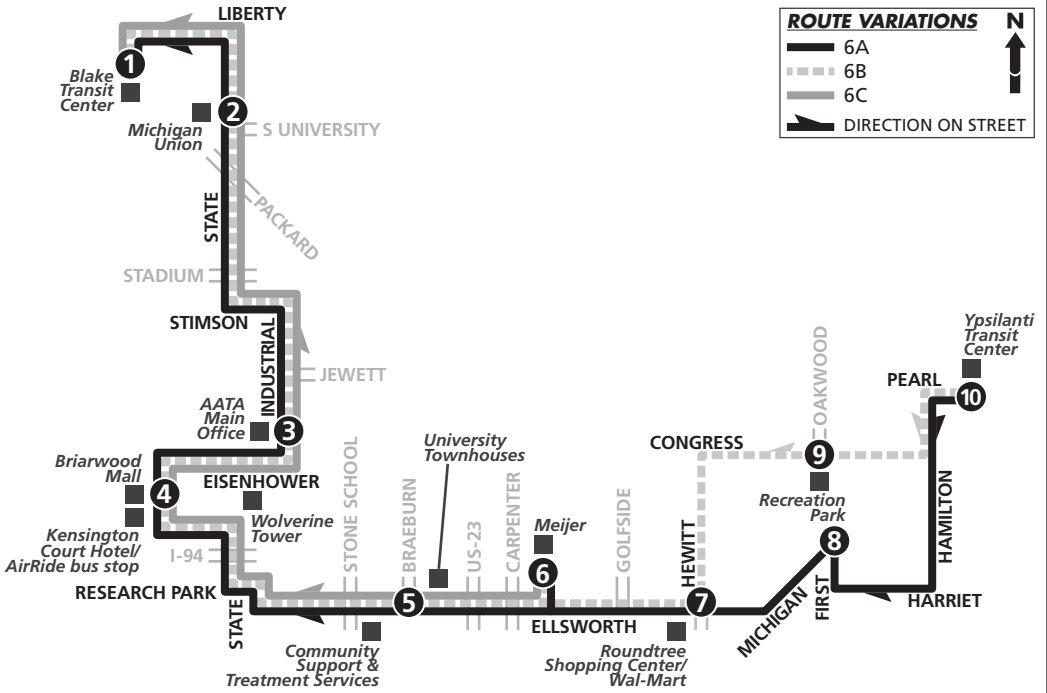

ROUTE 6 ELLSWORTH

To Ann Arbor

MONDAY - FRIDAY

Rt variation	Ypsilanti Transit Center	Recreation Park	Michigan & First	Wal-Mart	Meijer (Carpenter Rd)	Ellsworth & Braeburn	Briarwood Mall	AATA Main Office	Michigan Union	Blake Transit Center
	10	9	8	7	6	5	4	3	2	1
	START									END
6 A M	—	—	—	—	—	—	—	6:28	6:36	6:45
6C	—	—	—	—	6:30	6:37	6:51	6:58	7:06	7:15
6B	6:45	6:51	—	6:55	7:00	7:07	7:21	7:28	7:36	7:45
6A	7:15	—	7:21	7:24	7:30	7:37	7:51	7:58	8:06	8:15
6B	7:45	7:51	—	7:55	8:00	8:07	8:21	8:28	8:36	8:45
6A	8:15	—	8:21	8:24	8:30	8:37	8:51	8:58	9:06	9:15
6B	8:45	8:51	—	8:55	9:00	9:07	9:21	9:28	9:36	9:45
6A	9:15	—	9:21	9:24	9:30	9:37	9:51	9:58	10:06	10:15
6B	9:45	9:51	—	9:55	10:00	10:07	10:21	10:28	10:36	10:45
6A	10:15	—	10:21	10:24	10:30	10:37	10:51	10:58	11:06	11:15
6B	10:45	10:51	—	10:55	11:00	11:07	11:21	11:28	11:36	11:45
6A	11:15	—	11:21	11:24	11:30	11:37	11:51	11:58	12:06	12:15
6B	11:45	11:51	—	11:55	12:00	12:07	12:21	12:28	12:36	12:45
6A	12:15	—	12:21	12:24	12:30	12:37	12:51	12:58	1:06	1:15
6B	12:45	12:51	—	12:55	1:00	1:07	1:21	1:28	1:36	1:45
6A	1:15	—	1:21	1:24	1:30	1:37	1:51	1:58	2:06	2:15
6B	1:45	1:51	—	1:55	2:00	2:07	2:21	2:28	2:36	2:45
6A	2:15	—	2:21	2:24	2:30	2:37	2:51	2:58	3:06	3:15
6B	2:45	2:51	—	2:55	3:00	3:07	3:21	3:28	3:36	3:45
6A	3:15	—	3:21	3:24	3:30	3:37	3:51	3:58	4:06	4:15
6B	3:45	3:51	—	3:55	4:00	4:07	4:21	4:28	4:36	4:45
6A	4:15	—	4:21	4:24	4:30	4:37	4:51	4:58	5:06	5:15
6B	4:45	4:51	—	4:55	5:00	5:07	5:21	5:28	5:36	5:45
6A	5:15	—	5:21	5:24	5:30	5:37	5:51	5:58	6:06	6:15
6B	5:45	5:51	—	5:55	6:00	6:07	6:21	6:28	6:36	6:45
6B	6:45	6:51	—	6:55	7:00	7:07	7:21	7:28	7:36	7:45
6B	7:45	7:51	—	7:55	8:00	8:07	8:21	8:28	8:36	8:45
6B	8:45	8:51	—	8:55	9:00	9:07	9:21	9:28	9:36	9:45
6B	9:45	9:51	—	9:55	10:00	10:07	10:21	10:28	10:36	10:45