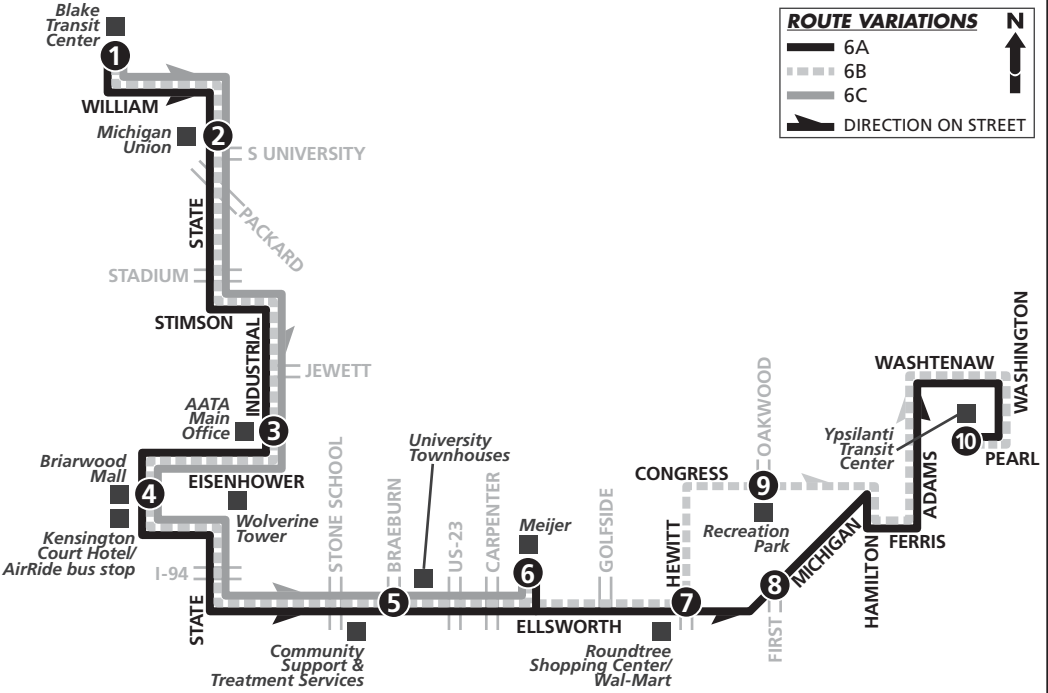

ROUTE 6 ELLSWORTH

To Ypsilanti

MONDAY - FRIDAY

Rt variation	Blake Transit Center	Michigan Union	AATA Main Office	Briarwood Mall	Ellsworth & Braeburn	Meijer (Carpenter Rd)	Wal-Mart	Michigan & Ferris	Recreation Park	Ypsilanti Transit Center
	1	2	3	4	5	6	7	8	9	10
	START									END
6B	—	—	—	—	—	6:55	7:00	—	7:04	7:15
6A	6:48	6:53	7:01	7:07	7:15	7:25	7:30	7:35	—	7:45
6B	7:18	7:23	7:31	7:37	7:45	7:55	8:00	—	8:04	8:15
6A	7:48	7:53	8:01	8:07	8:15	8:25	8:30	8:35	—	8:45
6B	8:18	8:23	8:31	8:37	8:45	8:55	9:00	—	9:04	9:15
6A	8:48	8:53	9:01	9:07	9:15	9:25	9:30	9:35	—	9:45
6B	9:18	9:23	9:31	9:37	9:45	9:55	10:00	—	10:04	10:15
6A	9:48	9:53	10:01	10:07	10:15	10:25	10:30	10:35	—	10:45
6B	10:18	10:23	10:31	10:37	10:45	10:55	11:00	—	11:04	11:15
6A	10:48	10:53	11:01	11:07	11:15	11:25	11:30	11:35	—	11:45
6B	11:18	11:23	11:31	11:37	11:45	11:55	12:00	—	12:04	12:15
6A	11:48	11:53	12:01	12:07	12:15	12:25	12:30	12:35	—	12:45
6B	12:18	12:23	12:31	12:37	12:45	12:55	1:00	—	1:04	1:15
6A	12:48	12:53	1:01	1:07	1:15	1:25	1:30	1:35	—	1:45
6B	1:18	1:23	1:31	1:37	1:45	1:55	2:00	—	2:04	2:15
6A	1:48	1:53	2:01	2:07	2:15	2:25	2:30	2:35	—	2:45
6B	2:18	2:23	2:31	2:37	2:45	2:55	3:00	—	3:04	3:15
6A	2:48	2:53	3:01	3:07	3:15	3:25	3:30	3:35	—	3:45
6B	3:18	3:23	3:31	3:37	3:45	3:55	4:00	—	4:04	4:15
6A	3:48	3:53	4:01	4:07	4:15	4:25	4:30	4:35	—	4:45
6B	4:18	4:23	4:31	4:37	4:45	4:55	5:00	—	5:04	5:15
6A	4:48	4:53	5:01	5:07	5:15	5:25	5:30	5:35	—	5:45
6B	5:18	5:23	5:31	5:37	5:45	5:55	6:00	—	6:04	6:15
6A	5:48	5:53	6:01	6:07	6:15	6:25	6:30	6:35	—	6:45
6C	6:18	6:23	6:31	6:37	6:45	6:55	—	—	—	—
6A	6:48	6:53	7:01	7:07	7:15	7:25	7:30	7:35	—	7:45
6A	7:48	7:53	8:01	8:07	8:15	8:25	8:30	8:35	—	8:45
6A	8:48	8:53	9:01	9:07	9:15	9:25	9:30	9:35	—	9:45
6A	9:48	9:53	10:01	10:07	10:15	10:25	10:30	10:35	—	10:45
6	10:48	10:53	11:01	—	—	—	—	—	—	—