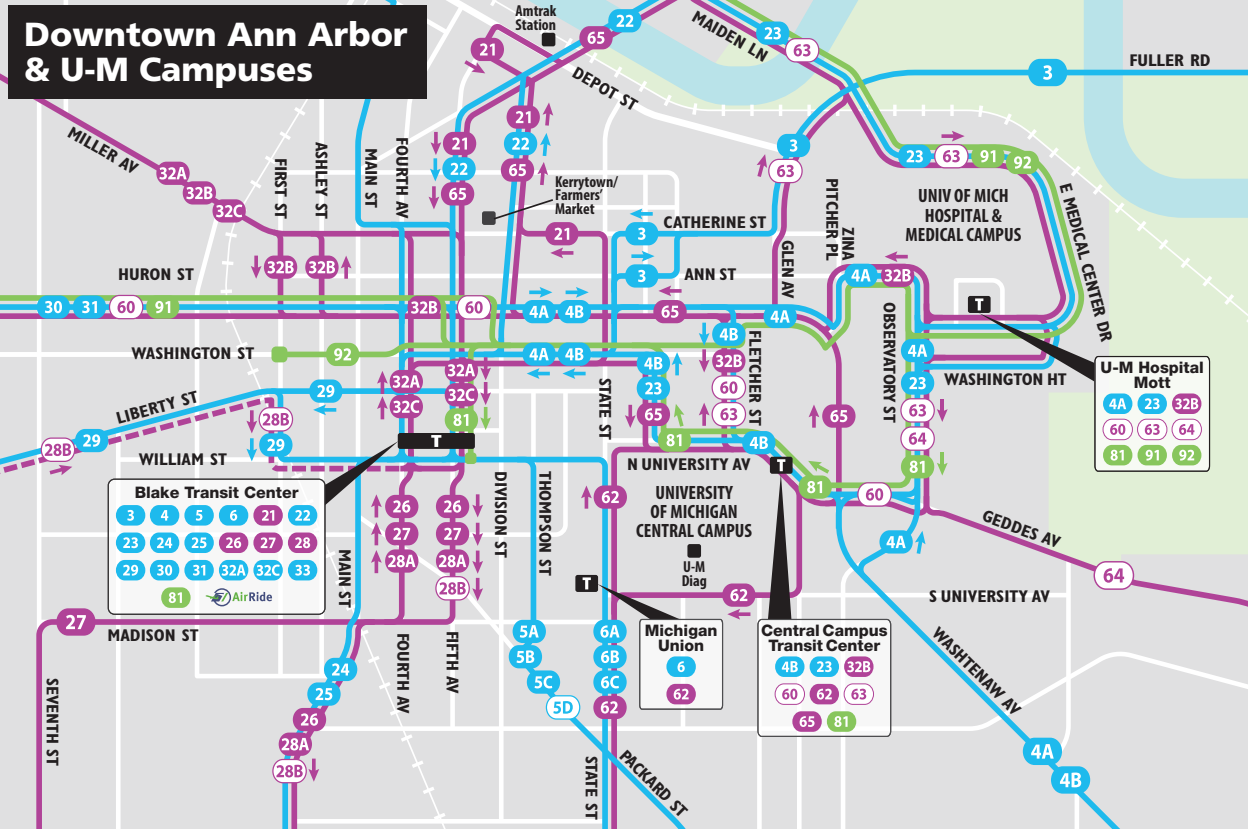

# Downtown Ann Arbor & U-M Campuses

**Blake Transit Center**

3	4	5	6	21	22
23	24	25	26	27	28
29	30	31	32A	32C	33
81	AirRide				

**Michigan Union**

6
62

**Central Campus Transit Center**

4B	23	32B
60	62	63
65	81	

**U-M Hospital Mott**

4A	23	32B
60	63	64
81	91	92