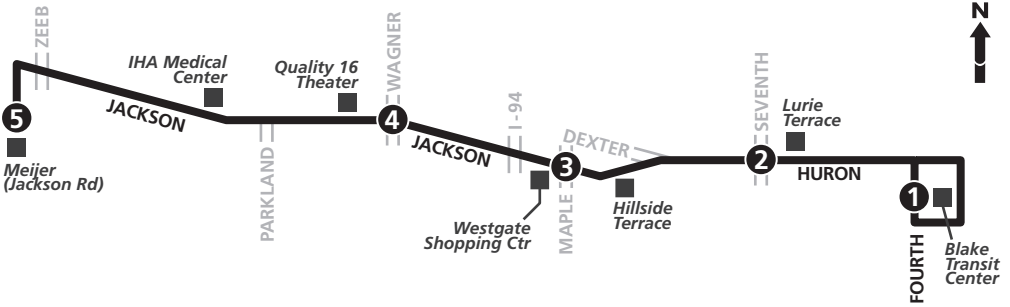

REDUCED SERVICE SCHEDULE

TO MEIJER ALL DAYS				
Blake Transit Center	Huron & Seventh	Jackson & Maple	Jackson & Wagner	Meijer (Jackson Rd)
1	2	3	4	5
START				END
8:48	8:52	8:56	9:00	9:09
9:48	9:52	9:56	10:00	10:09
10:48	10:52	10:56	11:00	11:09
11:48	11:52	11:56	12:00	12:09
12:48	12:52	12:56	1:00	1:09
1:48	1:52	1:56	2:00	2:09
2:48	2:52	2:56	3:00	3:09
3:48	3:52	3:56	4:00	4:09
4:48	4:52	4:56	5:00	5:09
5:48	5:52	5:56	6:00	6:09
6:48	6:52	6:56	7:00	7:09

TO BLAKE TRANSIT CENTER ALL DAYS				
Meijer (Jackson Rd)	Jackson & Wagner	Jackson & Maple	Huron & Seventh	Blake Transit Center
5	4	3	2	1
START				END
9:09	9:15	9:19	9:22	9:30
10:09	10:15	10:19	10:22	10:30
11:09	11:15	11:19	11:22	11:30
12:09	12:15	12:19	12:22	12:30
1:09	1:15	1:19	1:22	1:30
2:09	2:15	2:19	2:22	2:30
3:09	3:15	3:19	3:22	3:30
4:09	4:15	4:19	4:22	4:30
5:09	5:15	5:19	5:22	5:30
6:09	6:15	6:19	6:22	6:30
7:09	7:15	7:19	7:22	7:30