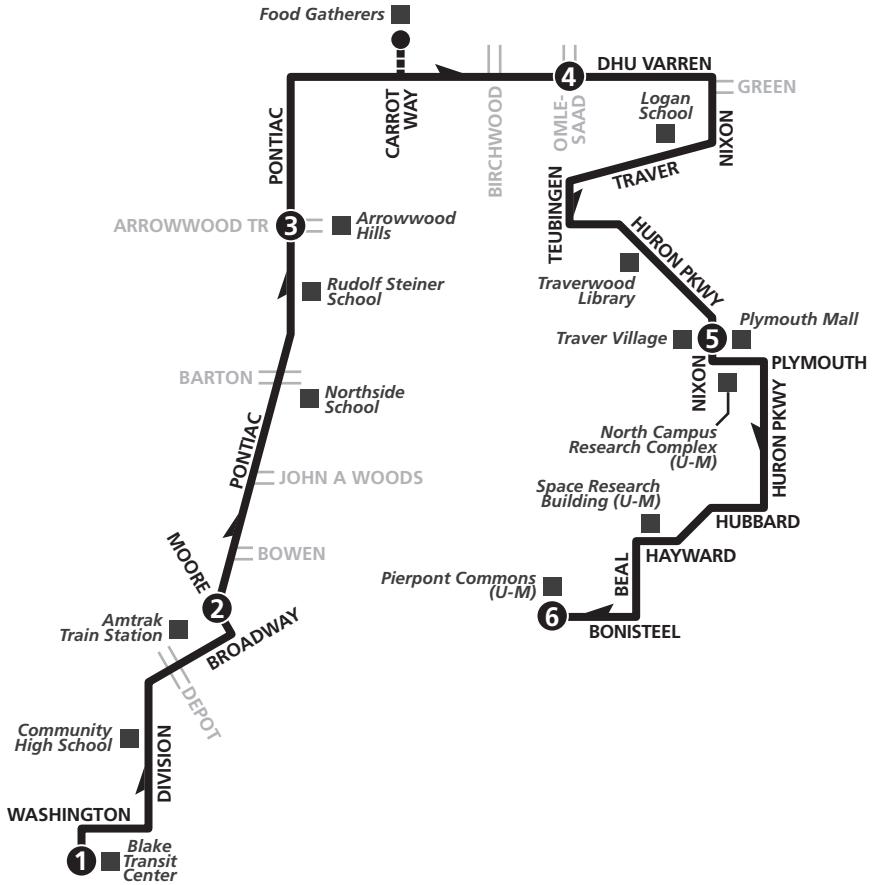

REDUCED SERVICE SCHEDULE

ALL DAYS					
Blake Transit Center	Pontiac & Moore	Arrowwood Hills	Dhu Varren & Omlesaad	Plymouth Mall	Pierpont Commons
1	2	3	4	5	6
START					END
A M					
8:18	8:23	8:27	8:32	8:39	8:45
9:18	9:23	9:27	9:32	9:39	9:45
10:18	10:23	10:27	10:32	10:39	10:45
11:18	11:23	11:27	11:32	11:39	11:45
P M					
12:18	12:23	12:27	12:32	12:39	12:45
1:18	1:23	1:27	1:32	1:39	1:45
2:18	2:23	2:27	2:32	2:39	2:45
3:18	3:23	3:27	3:32	3:39	3:45
4:18	4:23	4:27	4:32	4:39	4:45
5:18	5:23	5:27	5:32	5:39	5:45
6:18	6:23	6:27	6:32	6:39	6:45
7:18	7:23	7:27	7:32	7:39	7:45