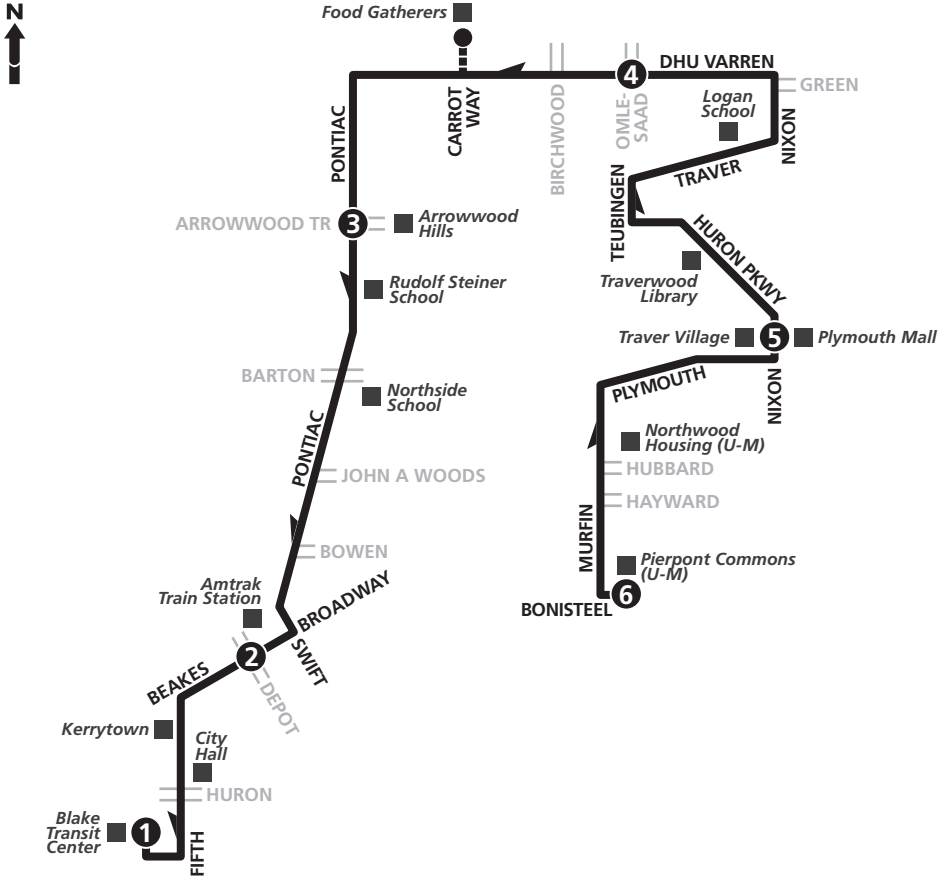

# REDUCED SERVICE SCHEDULE

ALL DAYS						
	Pierpont Commons	Plymouth Mall	Dhu Varren & Omlesaad	Arrowwood Hills	Beakes & Summit	Blake Transit Center
	6	5	4	3	2	1
	START					END
A M ▼	8:45	8:52	8:59	9:04	9:08	9:15
	9:45	9:52	9:59	10:04	10:08	10:15
	10:45	10:52	10:59	11:04	11:08	11:15
	11:45	11:52	11:59	12:04	12:08	12:15
P M ▼	12:45	12:52	12:59	1:04	1:08	1:15
	1:45	1:52	1:59	2:04	2:08	2:15
	2:45	2:52	2:59	3:04	3:08	3:15
	3:45	3:52	3:59	4:04	4:08	4:15
	4:45	4:52	4:59	5:04	5:08	5:15
	5:45	5:52	5:59	6:04	6:08	6:15
	6:45	6:52	6:59	7:04	7:08	7:15