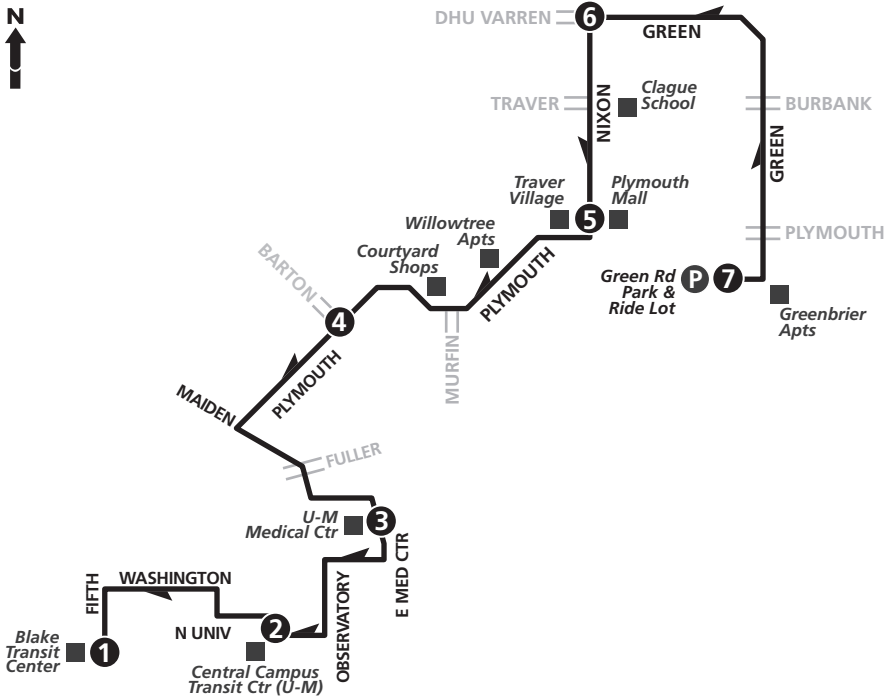

REDUCED SERVICE SCHEDULE

ALL DAYS							
Rt variation	Green Rd Park & Ride (P)	Green & Nixon	Plymouth Mall	Plymouth & Barton	U-M Hospital (Taubman)	CCTC	Blake Transit Center
	7	6	5	4	3	2	1
	START						END
23A	A 9:13	9:19	9:23	9:28	9:33	9:38	9:45
23A	M 10:13	10:19	10:23	10:28	10:33	10:38	10:45
23A	P 11:13	11:19	11:23	11:28	11:33	11:38	11:45
23A	M 12:13	12:19	12:23	12:28	12:33	12:38	12:45
23A	P 1:13	1:19	1:23	1:28	1:33	1:38	1:45
23A	M 2:13	2:19	2:23	2:28	2:33	2:38	2:45
23A	M 3:13	3:19	3:23	3:28	3:33	3:38	3:45
23A	M 4:13	4:19	4:23	4:28	4:33	4:38	4:45
23A	M 5:13	5:19	5:23	5:28	5:33	5:38	5:45
23A	M 6:13	6:19	6:23	6:28	6:33	6:38	6:45