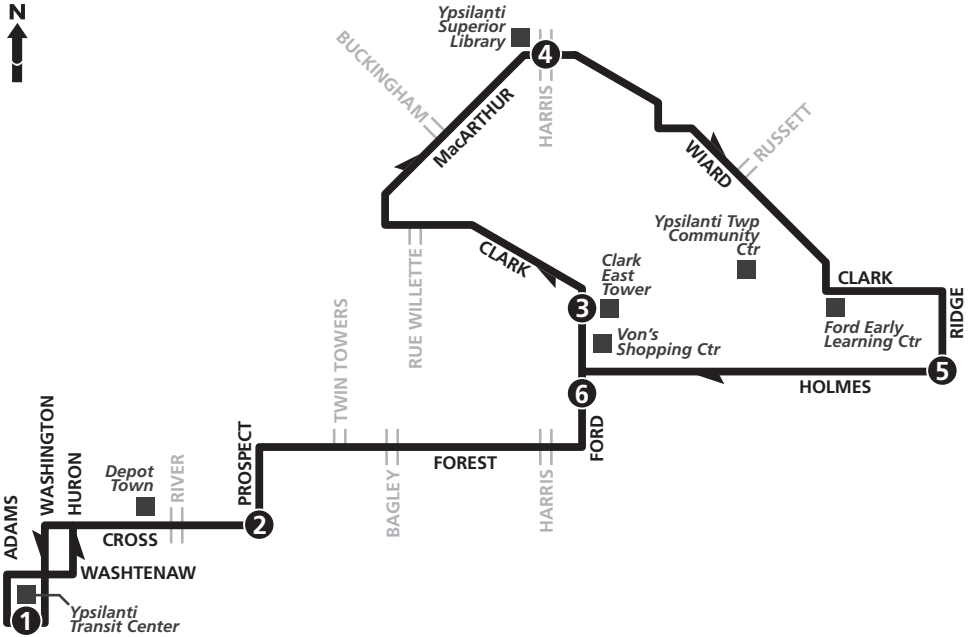

REDUCED SERVICE SCHEDULE

ALL DAYS							
Ypsilanti Transit Center	Cross & Prospect	Clark East Tower	MacArthur & Harris	Ridge & Holmes	Ford & Holmes	Cross & Prospect	Ypsilanti Transit Center
1	2	3	4	5	6	2	1
START							END
AM 8:18	8:22	8:29	8:35	8:41	8:46	8:52	9:00
9:18	9:22	9:29	9:35	9:41	9:46	9:52	10:00
10:18	10:22	10:29	10:35	10:41	10:46	10:52	11:00
11:18	11:22	11:29	11:35	11:41	11:46	11:52	12:00
PM 12:18	12:22	12:29	12:35	12:41	12:46	12:52	1:00
1:18	1:22	1:29	1:35	1:41	1:46	1:52	2:00
2:18	2:22	2:29	2:35	2:41	2:46	2:52	3:00
3:18	3:22	3:29	3:35	3:41	3:46	3:52	4:00
4:18	4:22	4:29	4:35	4:41	4:46	4:52	5:00
5:18	5:22	5:29	5:35	5:41	5:46	5:52	6:00
6:18	6:22	6:29	6:35	6:41	6:46	6:52	7:00