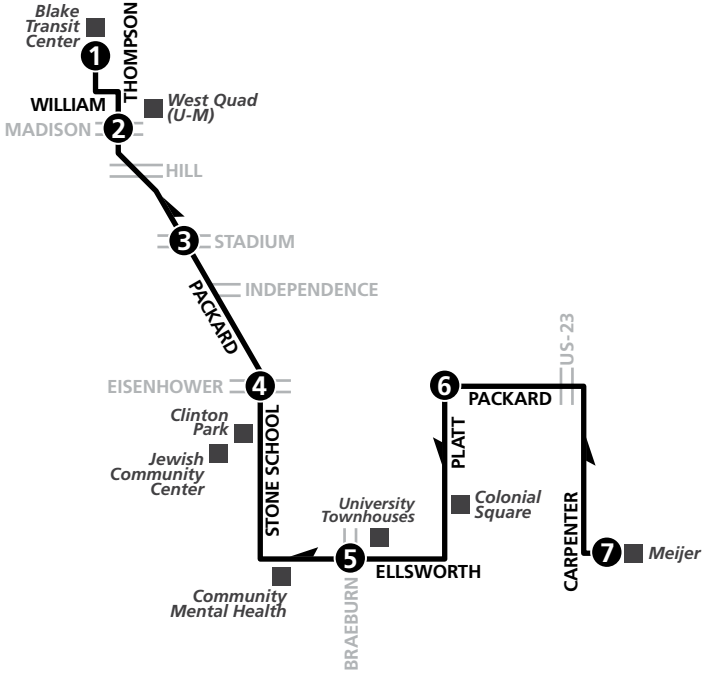

**REDUCED SERVICE SCHEDULE**

SATURDAY - SUNDAY							
Rt variation	Meijer (Carpenter Rd)	Packard & Platt	Ellsworth & Braeburn	Stone School & Eisenhower	Packard & Stadium	Thompson & Madison	Blake Transit Center
	7	6	5	4	3	2	1
	START						END
5C	9:11	9:19	9:23	9:28	9:32	9:37	9:45
5C	10:11	10:19	10:23	10:28	10:32	10:37	10:45
5C	11:11	11:19	11:23	11:28	11:32	11:37	11:45
5C	12:11	12:19	12:23	12:28	12:32	12:37	12:45
5C	1:11	1:19	1:23	1:28	1:32	1:37	1:45
5C	2:11	2:19	2:23	2:28	2:32	2:37	2:45
5C	3:11	3:19	3:23	3:28	3:32	3:37	3:45
5C	4:11	4:19	4:23	4:28	4:32	4:37	4:45
5C	5:11	5:19	5:23	5:28	5:32	5:37	5:45
5C	6:11	6:19	6:23	6:28	6:32	6:37	6:45