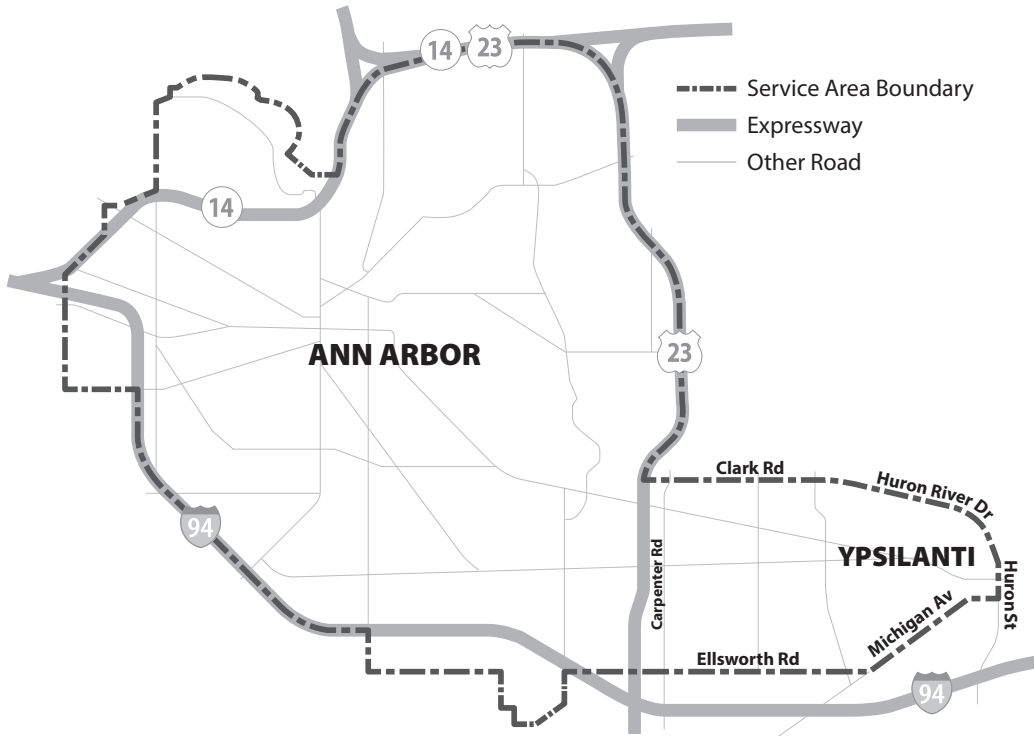

운영 시간	월~금 11:45 pm~6:00 am 토 10:45 pm~8:00 am 일 8:00 pm~6:00 am
-------	---

요금 편도 기준 \$5.00

할인 요금(GoldRide 및 A-Ride) I.D. 필요 편도 기준 \$2.50

go!Pass 요금 편도 기준 \$3.00

## 심야 및 휴일 FlexRide 서비스 지역