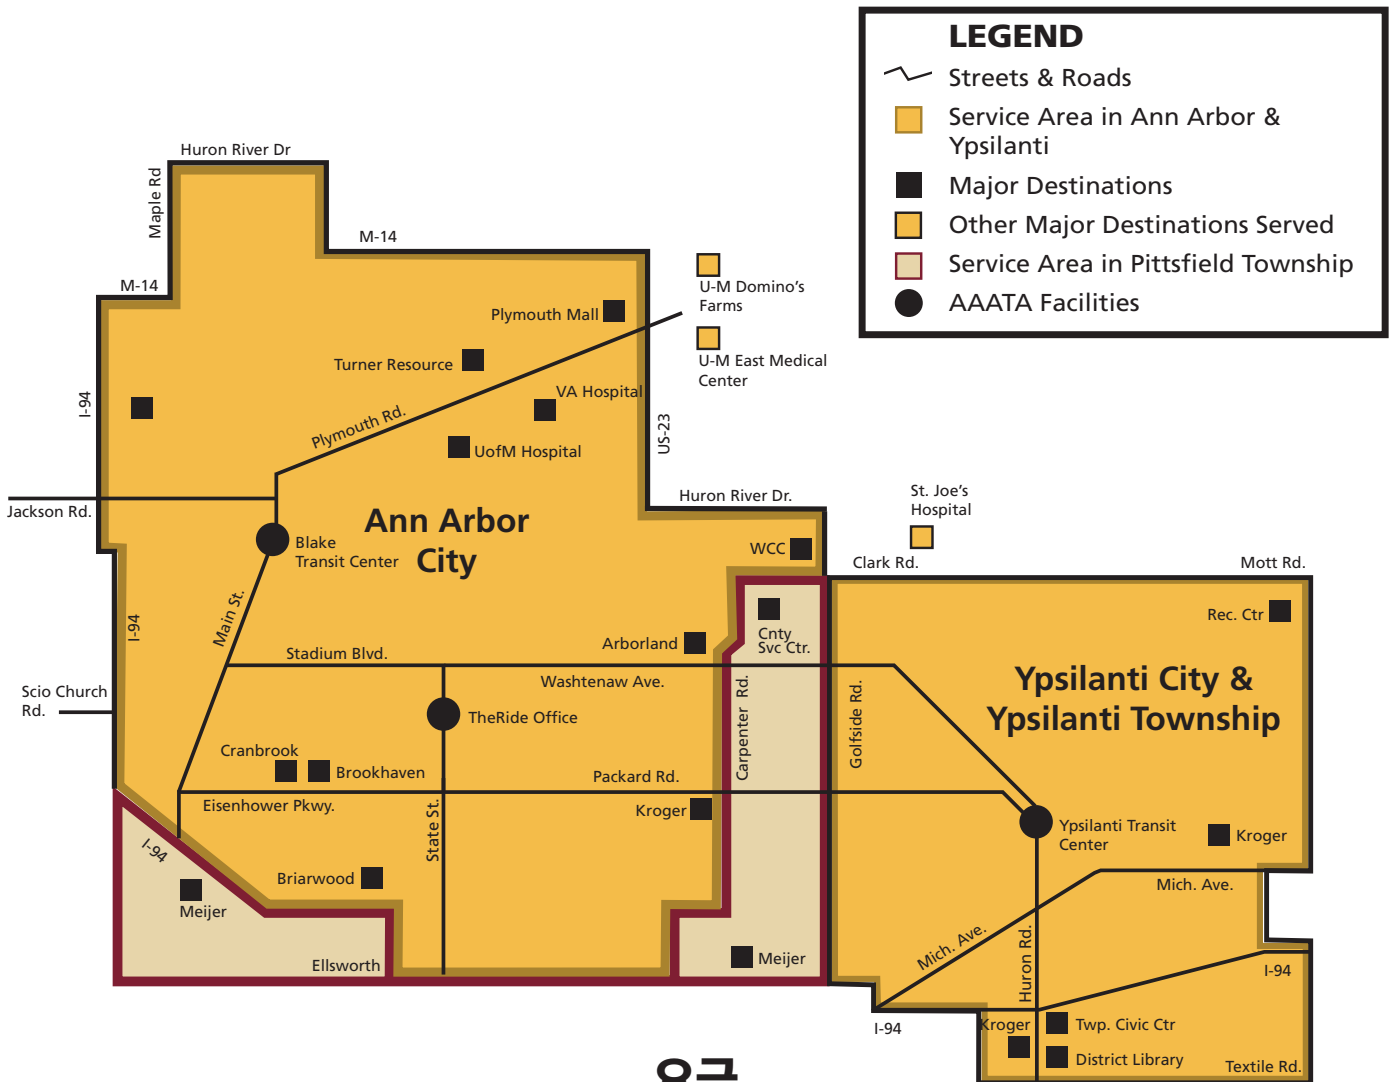

노인 서비스

GoldRide 프리미엄 수요 대응 서비스는 앤 아버 시, 피츠필드 군구 일부, 입실란티 시, 입실란티 군구 일부에서 제공됩니다.

65세 이상인 사람은 GoldRide 신분증을 신청해서 받을 수 있습니다. 고정 노선 버스 서비스 이용이 크게 제한되는 사람은 ADA 서비스 신청서를 제출하는 것이 좋습니다. 모든 GoldRide 카드 소지자는 TheRide의 고정 노선 서비스를 무료로 이용할 수 있습니다.

GoldRide를 신청하려면 734-973-6500으로 전화해서 자세한 사항을 문의하십시오.

요금

차편 유형	요금
고정 노선 버스	무료
편도 노선	$20.00
추가 승객(동반자)	$5.00
인증된 저소득 할인 요금	$5.00