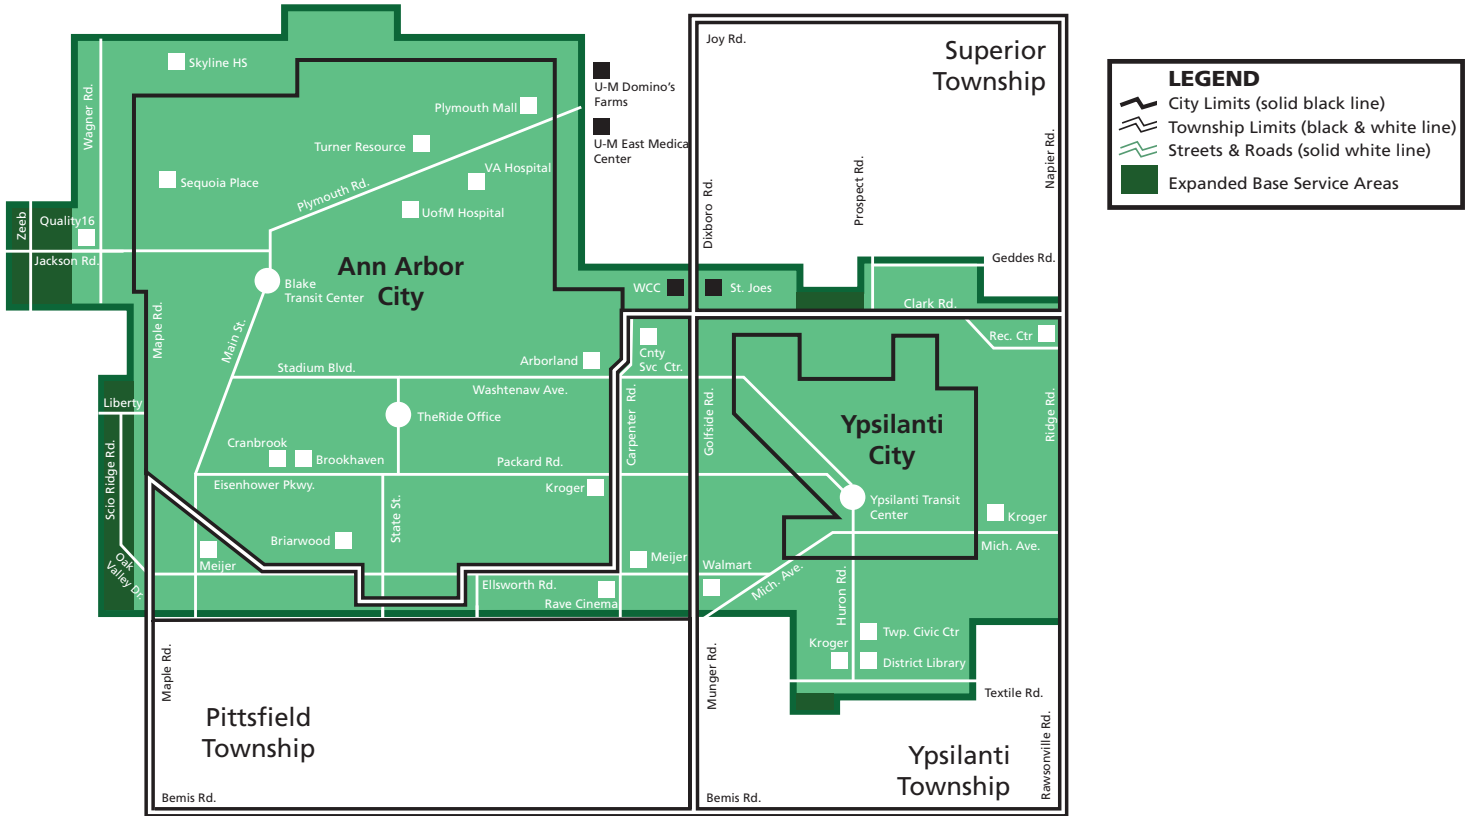

A-Ride는 장애인을 위한 예약 기반의 공유 접근성 서비스입니다. A-Ride 서비스는 장애인용 리프트가 설치된 버스로 제공됩니다.

A-Ride 신청 방법:

TheRide.org에서 애플리케이션을 다운로드하거나 ARide@TheRide.org로 이메일을 보내거나 734-973-6500으로 A-Ride에 연락하십시오.

요금	
사전 예약	편도 기준 $3.00
월콜 서비스	편도 기준 $3.00
성인 동반자	인당 $3.00 추가
청소년 동반자(K-12학년)	인당 $1.50 추가
어린이 동반자(만 5세 이하)	무료
등록 요양보호사(PCA)	무료
보조동물	무료