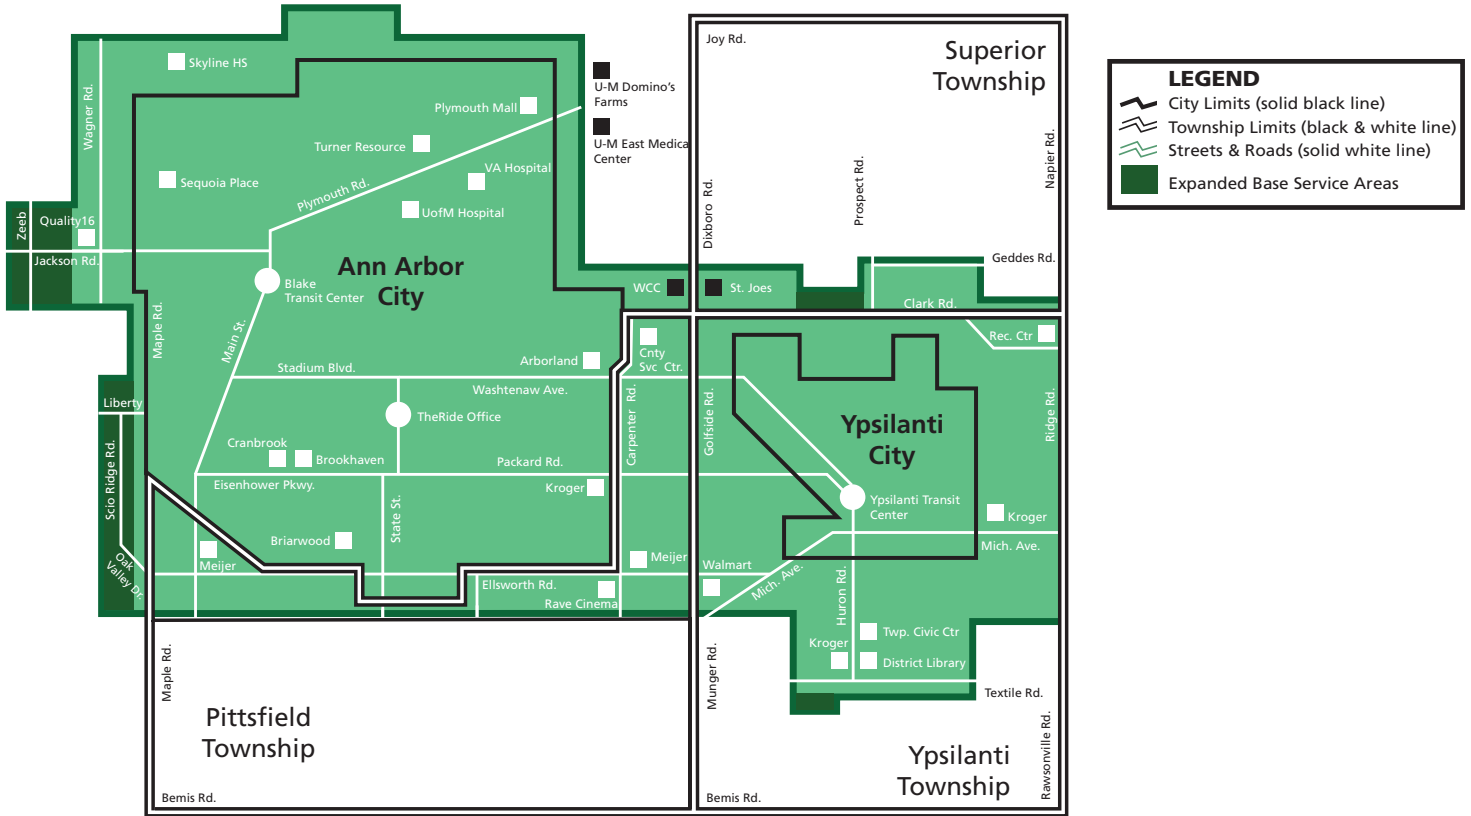

申请 A-Ride:

从 TheRide.org 下载申请表，
发送电子邮件至 ARide@TheRide.org，或致电
734-973-6500 以联系 A-Ride。

票价	
提前预订	3.00 美元/次
致电服务	3.00 美元/次
成人陪伴	+3.00 美元/人
青少年陪伴 (K-12)	+1.50 美元/人
儿童陪伴 (5 岁及以下)	免费
注册的个人护理人员 (PCA)	免费
服务类动物	免费