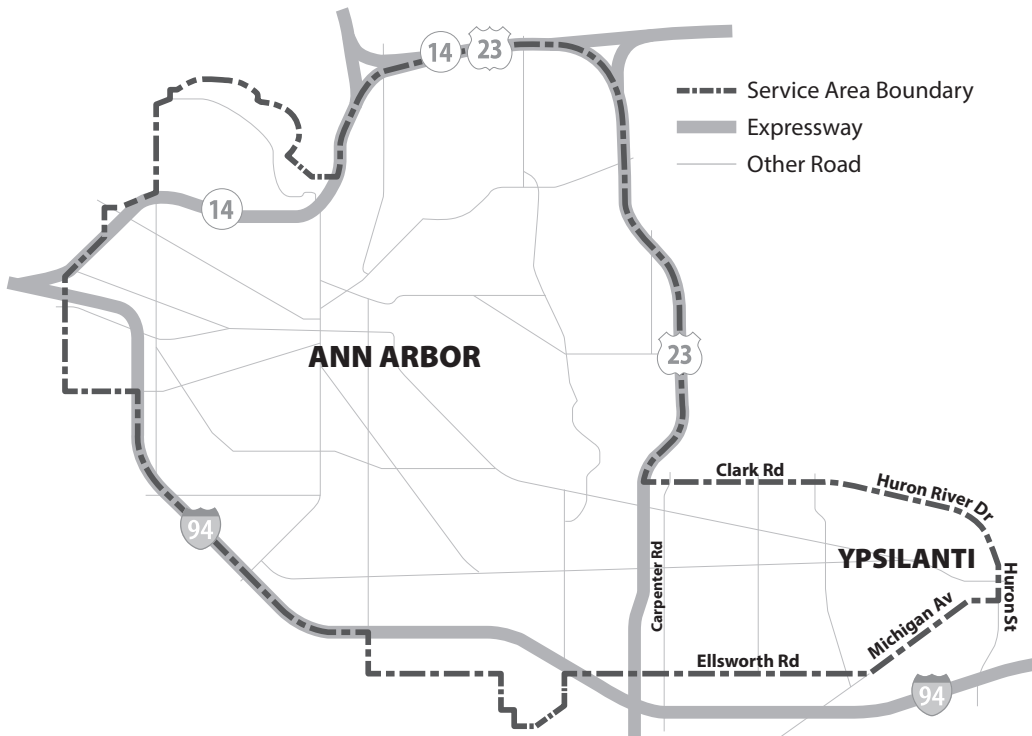

深夜和节假日 FlexRide 服务区域

下载 MODE Car 应用程序

TheRide 与 MODE Car 合作提供 FlexRide 服务。如需更顺畅的 FlexRide 体验, 请下载适用于 iOS 或 Android 的 MODE Car 应用程序。

应用程序特点:

- 显示您行程的实时位置
- 巴士到达时的应用内通知
- 使用信用卡或 PayPal 帐户支付车费

节假日时间表

此服务在以下节假日可用:

- 元旦
- 复活节
- 阵亡将士纪念日
- 独立日
- 劳动节
- 感恩节
- 圣诞节