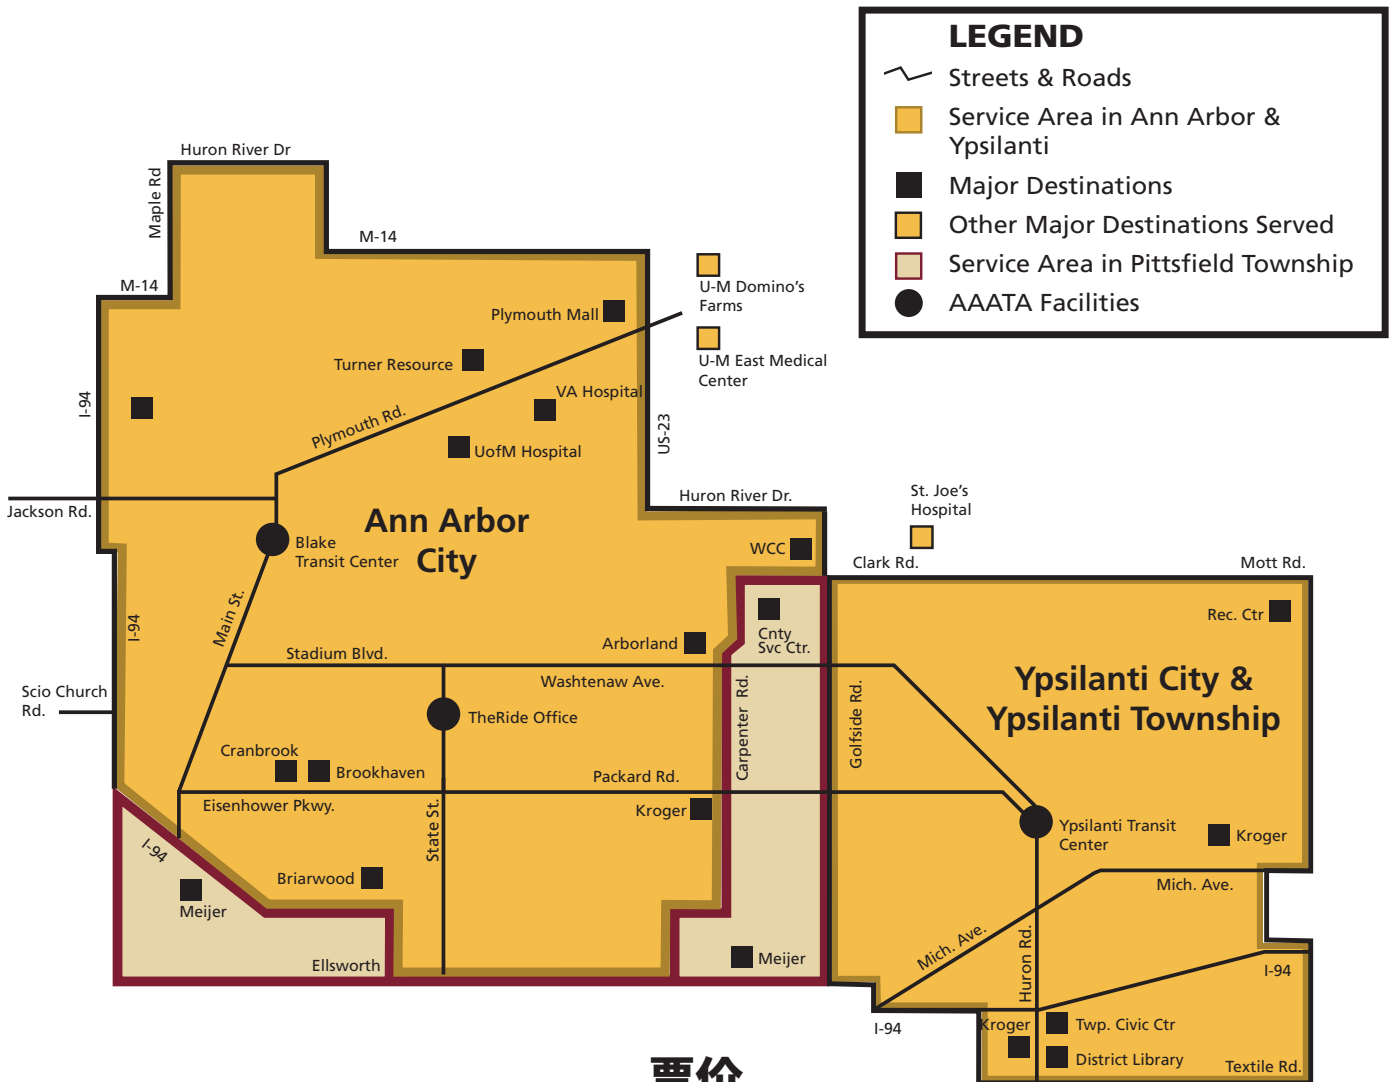

提供给年长者的服务

在安娜堡市(City of Ann Arbor)、皮茨菲尔德镇(Pittsfield Township)的一部分、伊普西兰蒂市(City of Ypsilanti)和伊普西兰蒂镇(Ypsilanti Township)的部分地区提供面向老年人的GoldRide优质致电叫车服务。

65岁或以上的人有资格申请并获得GoldRide身份识别卡。鼓励那些不便使用固定路线巴士服务的人提交ADA服务申请。所有GoldRide持卡人都可以免费乘坐TheRide的固定路线服务。

要申请GoldRide, 请致电 734-973-6500 以获取申请和更多详细信息。

票价

出行类型	票价
固定路线巴士	免费
单程旅行	$20.00
额外乘客(陪伴)	$5.00
经核实的低收入优惠票价	$5.00